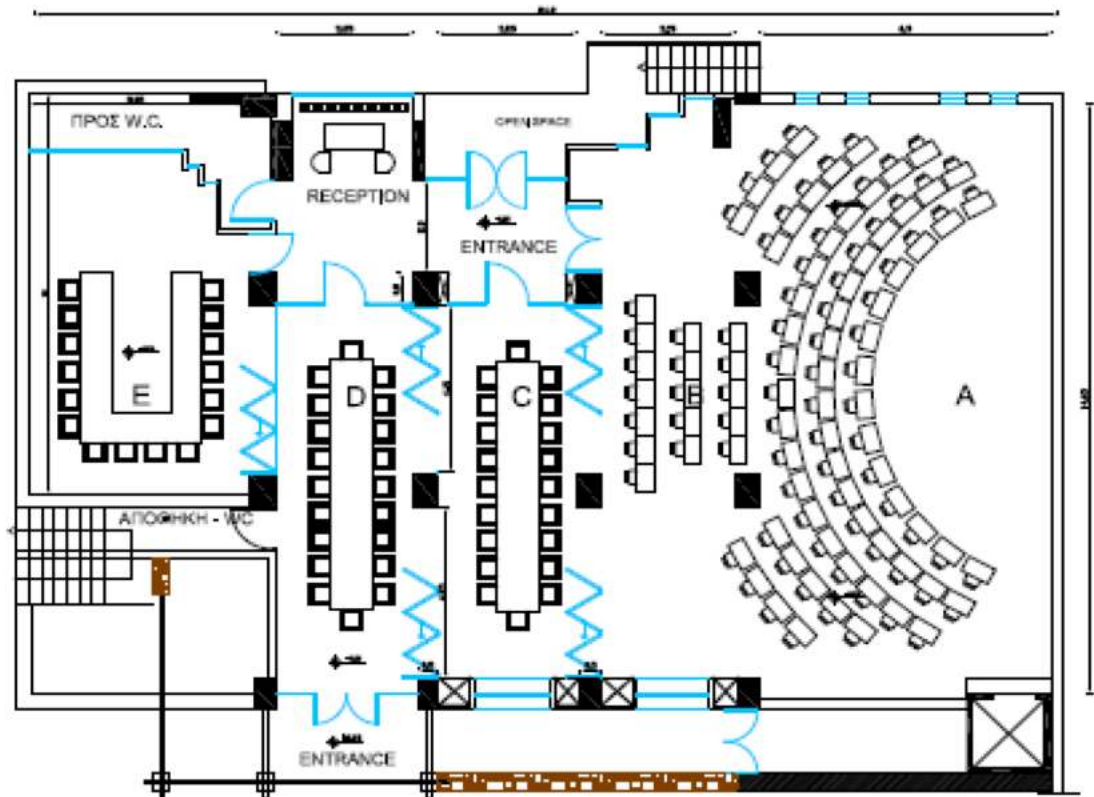

Kyklades Conference Hall

Kyklades Conference Halls

Halls	Sqm	Theatre	Classroom	U Shape	Single table	Cocktail	Banquet
							
A	90 m ²	80	50	40			
B	30 m ²	16	16	20	22		
C	30 m ²	16	16	20	22		
D/Foyer	40 m ²						
E	45 m ²	36	30	24			
A+B+C		128	82				
A+B+C+D+E	250 m ²					200	160